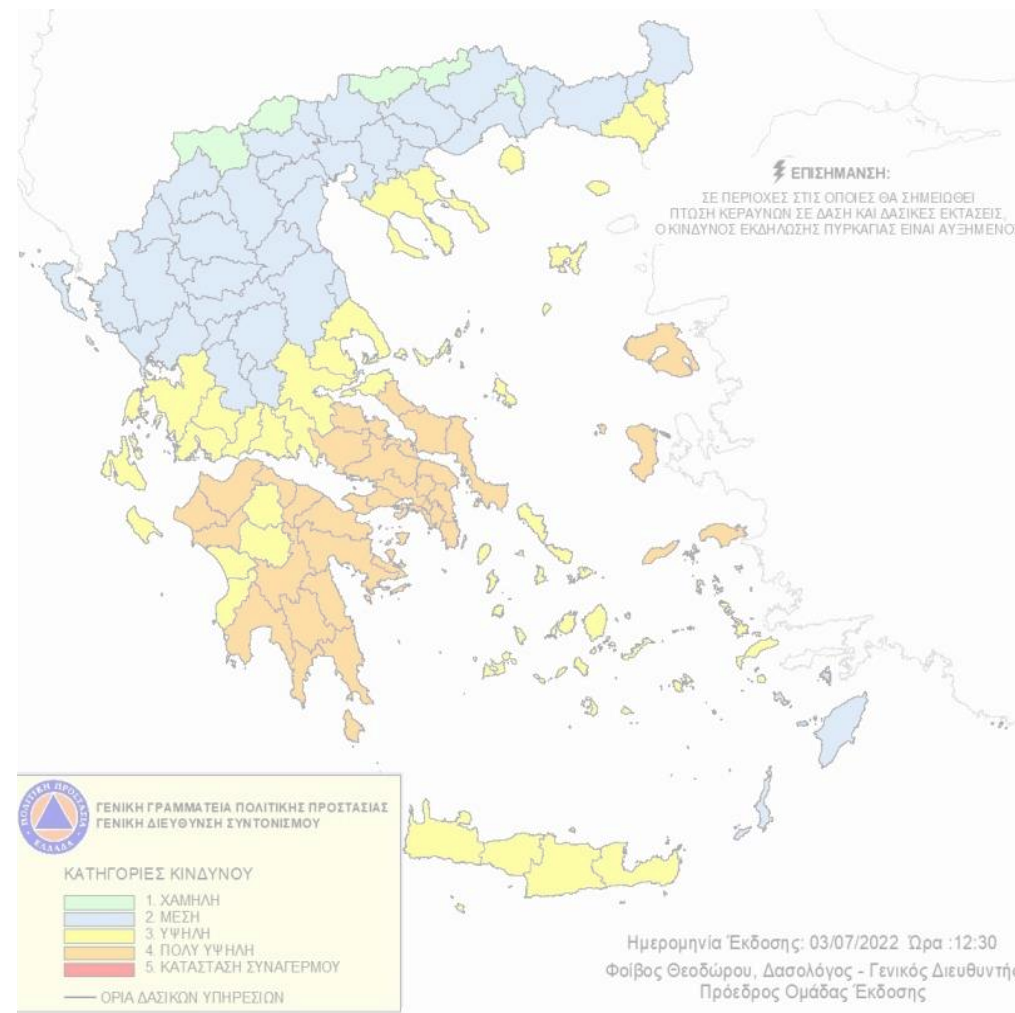

ΕΛΛΗΝΙΚΗ ΔΗΜΟΚΡΑΤΙΑ
Υπουργείο Κλιματικής Κρίσης
και Πολιτικής Προστασίας

ΑΠΟΛΟΓΙΣΜΟΣ ΑΝΤΙΠΥΡΙΚΗΣ ΠΕΡΙΟΔΟΥ 2022

Από 1 Μαΐου έως και 31 Οκτωβρίου, το Πυροσβεστικό Σώμα αντιμετώπισε **5.922** πυρκαγιές, με σύνολο καμένων εκτάσεων τα **223.217** στρέμματα

Καθοριστικός μήνας ο **Ιούλιος**, με τις 7 μεγαλύτερες δασικές πυρκαγιές για φέτος, οι οποίες έκαψαν περίπου 138.652 στρέμματα, το 62% της συνολικά καμένης έκτασης

Χάρτης Πρόβλεψης Κινδύνου Πυρκαγιάς της ΓΓΠΠ

Κατηγορία κινδύνου 4 (πολύ υψηλός) → 20
ημέρες τον Ιούλιο & 12 ημέρες τον
Αύγουστο

Ενεργοποίηση 112

43 μηνύματα προειδοποίησης για δασικές
πυρκαγιές → 35 για προληπτικές
οργανωμένες απομακρύνσεις πληθυσμού

ΧΑΡΤΗΣ ΠΡΟΒΛΕΨΗΣ ΚΙΝΔΥΝΟΥ ΠΥΡΚΑΓΙΑΣ ΠΟΥ ΙΣΧΥΕΙ ΓΙΑ Δευτέρα 04/07/2022

Η περίπτωση της Πεντέλης

Μια εξαιρετικά δύσκολη πυρκαγιά, με πολύ **ισχυρούς ανέμους** και **δύσκολη τοπογραφία**

Ταυτόχρονα, **600** αστικά συμβάντα εντός της περιμέτρου της πυρκαγιάς